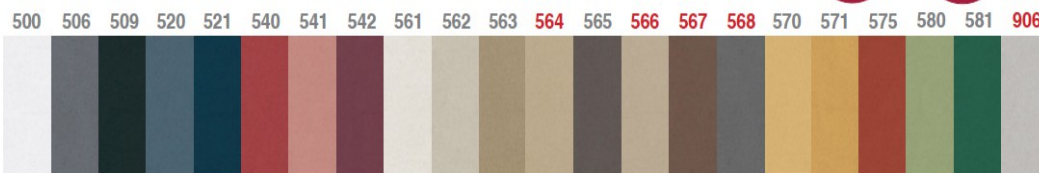

T45 - FR SATEEN DIMOUT

CLASS 1 CERTIFICATE - 258 GRS/M² - WIDTH 300 CM - 100% POLYESTER

CARACTERISTICAS

PASO LUZ	OPACO 100%
COMPOSICION	100% POLYESTER
ACABADO	SATEN – TACTO AGRADABLE CAIDA MUY BUENA
VUELO RECOMENDADO	100% DE LA MEDIDA
PROTECCION	ELIMINA LUZ Y CALOR
SEGURIDAD	IGNIFUGO CLASE 1
HIGIENE	VALIDO PARA INSTALACIONES PUBLICAS
PESO	258 GR/M2
ANCHO TEJIDO	300 CM – MEDIDA MAXIMA DE UNA COTA 280 CM

TIPOS DE CONFECCION

PALA PLANA	SI	ESTOR	NO
FRUNCE	SI	ENROLLAB	NO
OLLAOS	SI	PANEL JAP	SI
ONDA PERFECTA	SI		
TRABILLAS	SI		

PRECIO DE CORTINA CONFECCIONADA LISTA PARA COLGAR

ANCHO	MAXIMA ALTURA 280 CM				
ancho ml	1,5	2	2,5	3	3,5
TOTAL VENT					
21% IVA					
TOTAL