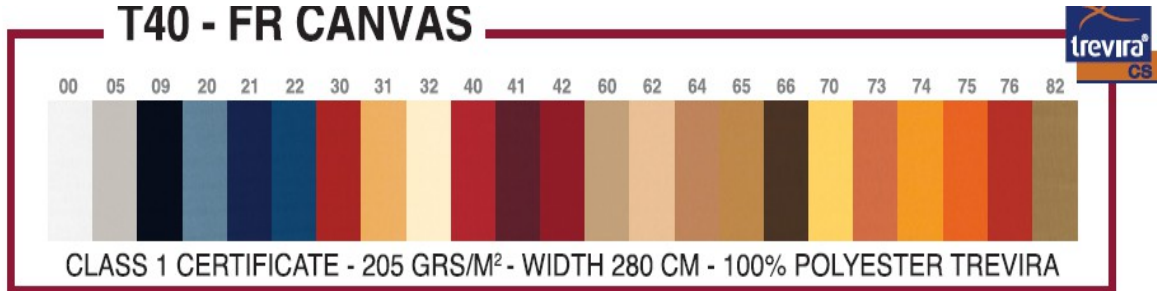

T40 - FR CANVAS

CARACTERISTICAS

PASO LUZ	TRASLUCIDO – OSCURANTE DECORATIVO
COMPOSICION	100% POLYESTER TREVIRA
ACABADO	LONETA SUAVE – TACTO AGRADABLE CAIDA MUY BUENA
VUELO RECOMENDADO	100% DE LA MEDIDA
PROTECCION	FILTRA LUZ Y NADA DE IMAGEN
SEGURIDAD	IGNIFUGO CLASE 1
HIGIENE	VALIDO PARA INSTALACIONES PUBLICAS
PESO	205 GR/M2
ANCHO TEJIDO	280 CM – UNA DE LAS COTAS MAX. 260 CM

TIPOS DE CONFECCION

PALA PLANA	SI	ESTOR	SI
FRUNCE	SI	ENROLLAB	NO
OLLAOS	SI	PANEL JAP	SI
ONDA PERFECTA	SI		
TRABILLAS	SI		

PRECIO DE CORTINA CONFECCIONADA LISTA PARA COLGAR

MAXIMA ALTURA 270 CM

ancho/ml	1,5	2	2,5	3	3,5
TOTAL VENT					
21% IVA					
TOTAL