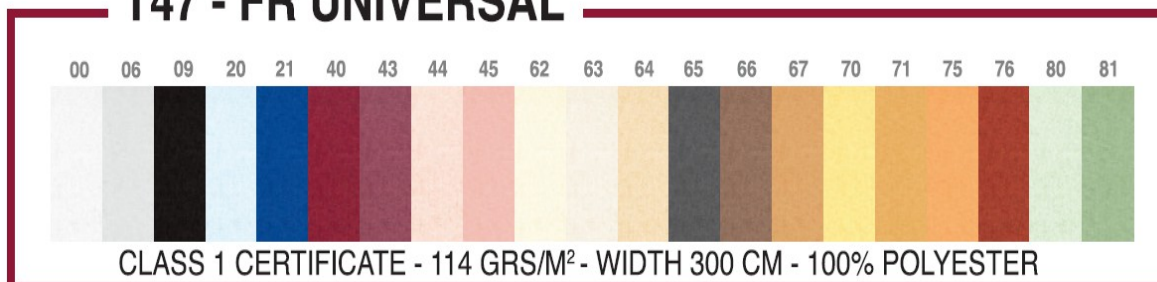

T47 - FR UNIVERSAL

CARACTERISTICAS

PASO LUZ	TRASLUCIDO – OSCURANTE DECORATIVO
COMPOSICION	100% POLYESTER
ACABADO	SATEN – TACTO AGRADABLE CAIDA MUY BUENA
VUELO RECOMENDADO	100% DE LA MEDIDA
PROTECCION	FILTRA LUZ Y NADA DE IMAGEN
SEGURIDAD	IGNIFUGO CLASE 1
HIGIENE	VALIDO PARA INSTALACIONES PUBLICAS
PESO	114 GR/M2
ANCHO TEJIDO	280 CM – UNA DE LAS COTAS MAX. 260 CM

TIPOS DE CONFECCION

PALA PLANA	SI	ESTOR	SI
FRUNCE	SI	ENROLLAB	NO
OLLAOS	SI	PANEL JAP	SI
ONDA PERFECTA	SI		
TRABILLAS	SI		

PRECIO DE CORTINA CONFECCIONADA LISTA PARA COLGAR

MAXIMA ALTURA 270 CM

ancho/ml	1,5	2	2,5	3	3,5
TOTAL VENT					
21% IVA					
TOTAL